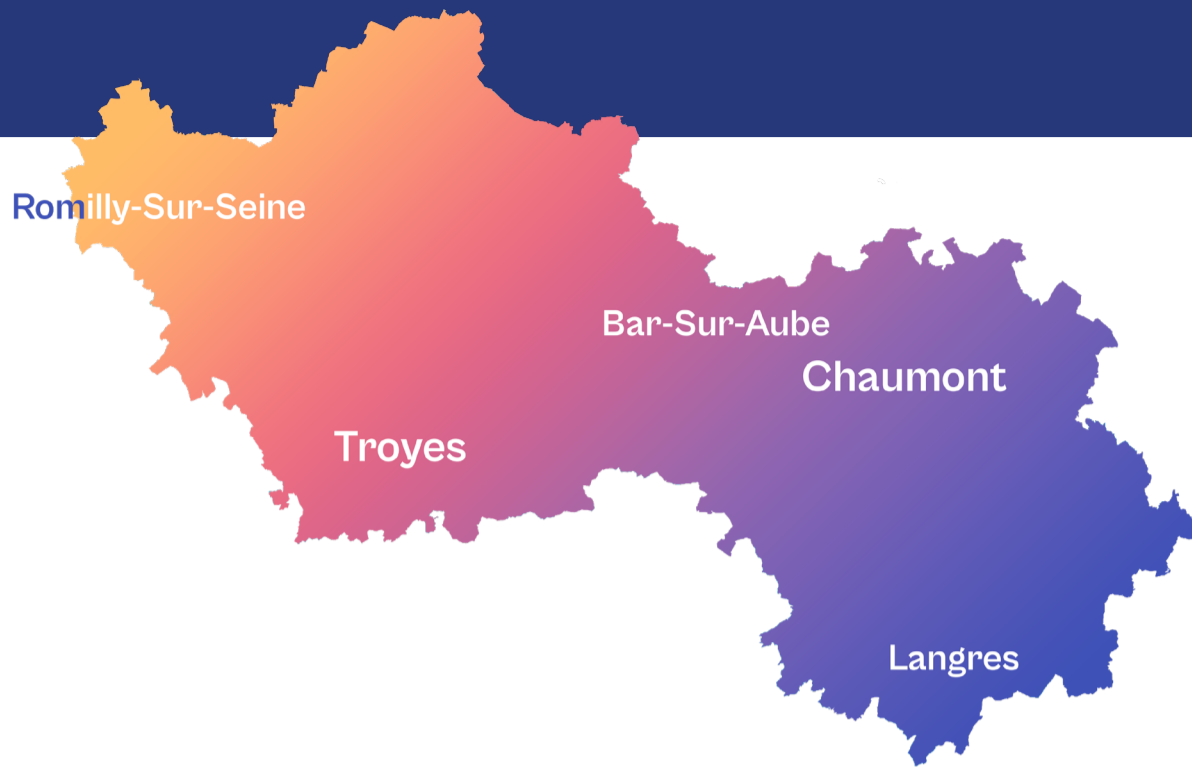

# Population, emploi & formation

Maison de la Région de Troyes-Chaumont

population

**417 580**  
habitants

**16,5%**  
15-29 ans

emploi

**4 439**  
entreprises  
créées en 2022

**7,0%** des  
créations  
régionales

**33 885**  
demandeurs  
d'emploi en 2022<sup>1</sup>

**158 358**  
population active  
en emploi

**7,7%** des  
bénéficiaires  
en Région  
Grand Est

**10 536**  
bénéficiaires  
du RSA

**95 439**  
salariés  
dans  
**9 578**  
établissements